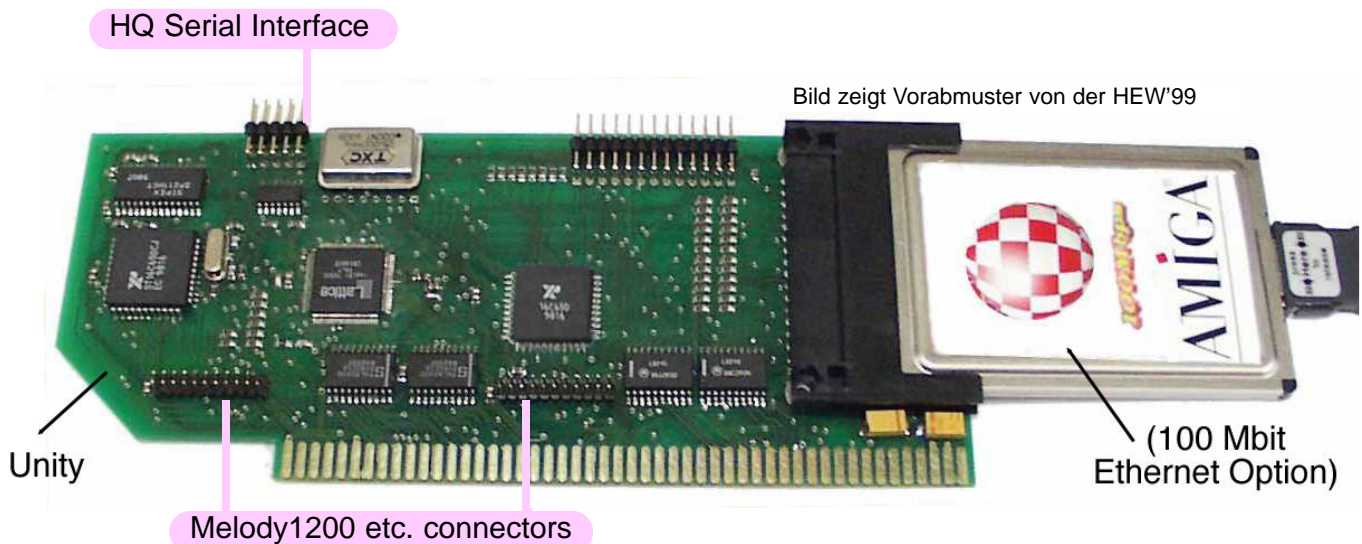

Unity

Die ultimative Lösung!

Überblick:

Unity ist eine AutoConfig(TM) Steckkarte für Amigas mit Zorro-Steckplätzen. Sie ermöglicht u.a. die Nutzung von Melody 1200 und anderen Erweiterungen, die ursprünglich für den Amiga 1200 gebaut wurden, in einem Zorro Computer.

Auf Unity existiert zusätzlich ein Steckplatz für 10Mbit/s bzw. 10/100 Mbit/s Ethernet Netzwerkmodule. Eine weitere Besonderheit ist die integrierte, hochwertige Serielle Schnittstelle (bereits bekannt durch Twister 1200).

Kurze Eckdaten:

- Zorro-2 AutoConfig(TM)
- bis zu 3.5 MB/s Busbandbreite zum Hauptprozessor für niedrige Systembelastung
- zwei Stecker für Melody 1200, Twister 1200 MK1 usw. die über 6 mal so schnell wie im A1200 betrieben werden können
- 16 Bit Stecker, gedacht für Netzwerkoption: Unity-Net 10 oder 100 Mbit Ethernet
- Serielle Schnittstelle mit herausragenden Fähigkeiten (bekannt durch Twister1200)
- sehr hohe Funtionalität in nur einem einzigen Zorro Steckplatz
- bei genügend Vorbestellungen wird hochwertige Parallele Schnittstelle ohne Aufpreis integriert sein